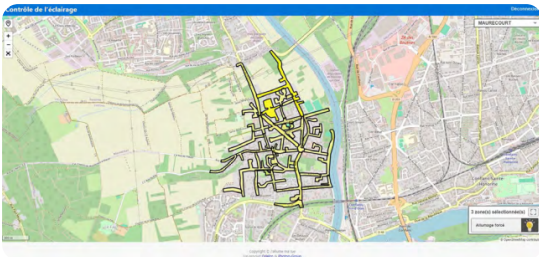

En offrant un éclairage de la zone, ce dispositif assure non seulement la sécurité des intervenants et des citoyens, mais optimise également l'efficacité des services d'urgence

Le module sécurité est une innovation qui promet de transformer la manière dont les forces de l'ordre, les ambulances et les pompiers interviennent dans les zones urbaines. Ce dispositif, conçu pour répondre aux besoins croissants de sécurité et d'efficacité en milieu urbain, permet d'illuminer les zones spécifiques nécessitant une intervention d'urgence.